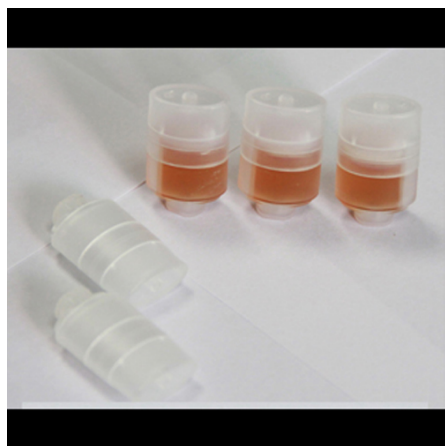

Cartouche réservoir pour e-cigarette E Lips (lot de 100 pièces)

Référence CARTELIPS

Lot de 100 cartouches.

Cartouche réservoir de 1.5g pour cigarettes électroniques modèle E Lips.
Autonomie de 200 à 230 bouffées.

Les cartouches sont vendues vides.

Cartouches pour cigarettes électroniques 510-T (Lot 100 pcs)

Référence CART510T

Lot de 100 cartouches.

Cartouche pour cigarettes électroniques modèle 510-T.

Les cartouches sont disponibles en 4 versions :